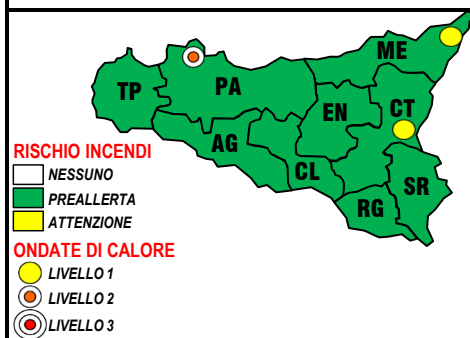

3. CRITICITÀ

Precipitazioni: isolati e brevi rovesci pomeridiani sui rilievi della Sicilia nord-orientale. Assenti o non rilevanti altrove

Venti: moderati settentrionali

Temperature: in generale rialzo, specie nei valori massimi

Umidità minima nei bassi strati: 20-40%, con valori più alti lungo i settori costieri ionici

4. DICHIARAZIONE LIVELLI DI ALLERTA

N.B. Durante l'annuale Campagna AIB, anche in caso di pericolosità BASSA, è dichiarata la fase di PREALLERTA, con evidenziazione in VERDE delle zone omogenee, secondo le "Procedure Regionali di Gestione delle Allerte e delle Emergenze di Protezione Civile e di Diramazione Avvisi e Bollettini per il Rischio di incendi di Interfaccia - Anno 2008".

Rischio Incendi: sono dichiarati i seguenti LIVELLI DI ALLERTA per ogni provincia

PROVINCE SICILIANE previsioni per il 27 giugno 2019	RISCHIO INCENDI	
	PERICOLOSITÀ	LIVELLI DI ALLERTA
AGRIGENTO	MEDIA	PREALLERTA
CALTANISSETTA	MEDIA	PREALLERTA
CATANIA	BASSA	PREALLERTA
ENNA	BASSA	PREALLERTA
MESSINA	BASSA	PREALLERTA
PALERMO	MEDIA	PREALLERTA
RAGUSA	BASSA	PREALLERTA
SIRACUSA	BASSA	PREALLERTA
TRAPANI	MEDIA	PREALLERTA

LIVELLI DI ALLERTA RISCHIO INCENDI E ONDATE DI CALORE

PREVISIONI DEL GIORNO: 27.06.2019

CITTÀ	RISCHIO ONDATE DI CALORE			
	Prev del 27.06.2019		Prev del 28.06.2019	
	Tmax percepita	Livello	Tmax percepita	Livello
CATANIA	35 °C	1	35 °C	1
MESSINA	33 °C	1	34 °C	1
PALERMO	34 °C	2	34 °C	2

Livello 1: Sono previste temperature elevate che non rappresentano un rischio rilevante per la salute della popolazione: si tratta di condizioni meteorologiche che possono precedere il verificarsi di condizioni di rischio.

Livello 2: Temperature elevate e condizioni meteorologiche che possono avere effetti negativi sulla salute della popolazione a rischio.

Livello 3: Ondata di calore (condizioni meteorologiche a rischio che persistono per tre o più giorni consecutivi). Adottare interventi di prevenzione per la popolazione a rischio.

5. ATTUAZIONE FASI OPERATIVE

Si invitano gli Enti in indirizzo ad attuare quanto previsto nei propri documenti e Piani di emergenza. In particolare si raccomanda ai Sindaci di attivare le procedure previste dal Piano comunale di emergenza per il Rischio incendi d'interfaccia per i livelli dichiarati.

Si raccomanda di dare la massima e tempestiva diffusione del presente avviso e di informare la SORIS (numeri telefonici indicati in testa) circa l'evoluzione della situazione.

Il presente avviso è pubblicato su www.protezionecivilesicilia.it

IL DIRIGENTE GENERALE
FOTI